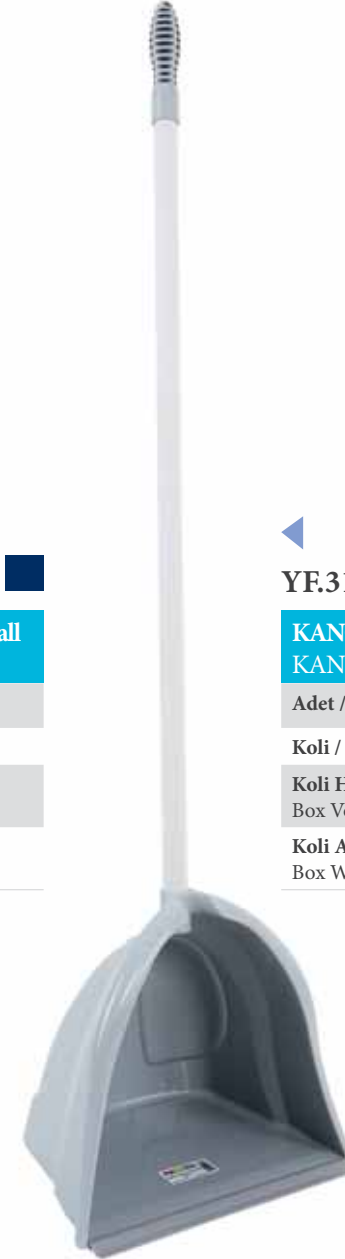

YF.316

KANGURU Long Handle Dustpan / Big
KANGURU Saplı Faraş / Büyük

Adet / Pcs 24

Koli / Box 990 x 340 x 260 mm

Koli Hacmi /
Box Volume 0,100 m³

Koli Ağırlığı /
Box Weight 10,70 kg