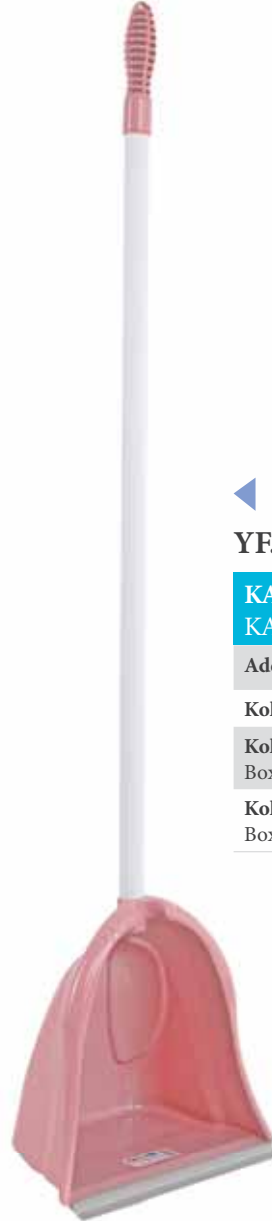

YF.315

KANGURU Long Handle Dustpan / Small
KANGURU Saplı Faraş / Küçük

Adet / Pcs 24

Koli / Box 920 x 310 x 250 mm

Koli Hacmi /
Box Volume 0,085 m³

Koli Ağırlığı /
Box Weight 9,00 kg